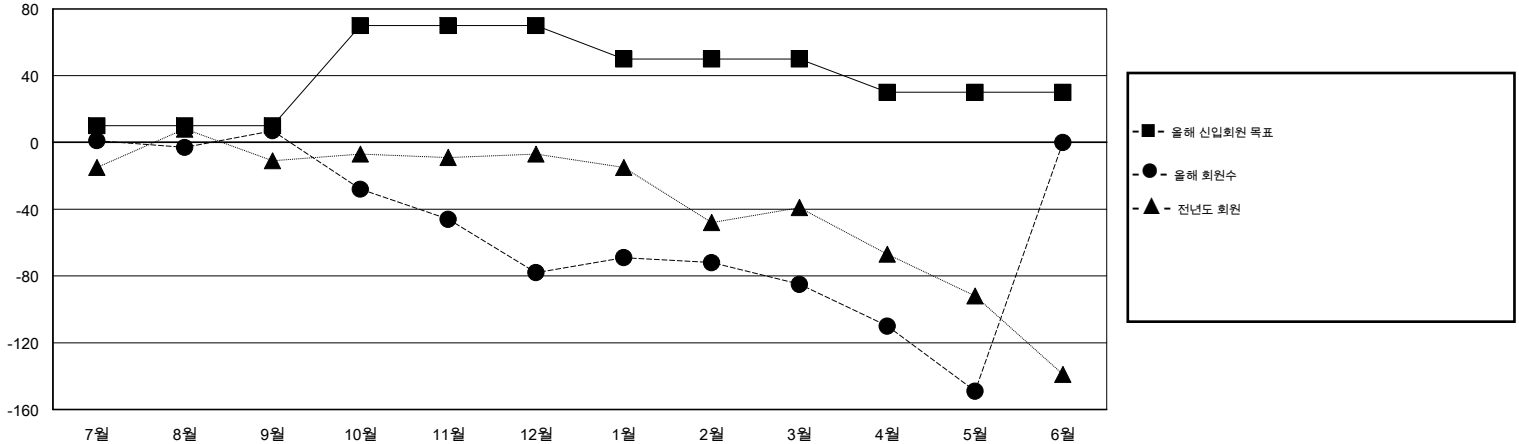

MONTHLY MEMBERSHIP PROGRESS REPORT

District 354 E

Results as of: 5/31/2014

GMT: BYEONG-DEOK KIM

장소 REPUBLIC OF KOREA

현장지역 GMT 5

클럽				
결과- 2013-2014				
사분기	신생클럽 목표	신생클럽	해산된 클럽	순증강/ 감소
7월/8월/9월	0	0	2	-2
10월/11월/12월	0	0	0	0
1월/2월/3월	0	0	0	0
4월/5월/6월	0	0	0	0

회원 1인당				
결과- 2013-2014				
사분기	신입회원 목표	총 추가회원	퇴회한 회원	순증강/ 감소
7월/8월/9월	10	133	126	7
10월/11월/12월	60	46	131	-85
1월/2월/3월	-20	101	108	-7
4월/5월/6월	-20	43	107	-64

목표 및 누적 신생클럽 수

목표 및 누적 회원수

해산된 클럽: 2	1명 이상의 신입회원을 등록한 75 CLUBS OF 109	성별 분포
		남성 2,977 (83.30%)
		여성 597 (16.70%)
퇴회회원	여기에 클릭하여 현황보고 내용 검토	가족단위 회원 0
작고 12		세대주 0
클럽해산 0		비 세대주 0
기타 460		
합계 472		