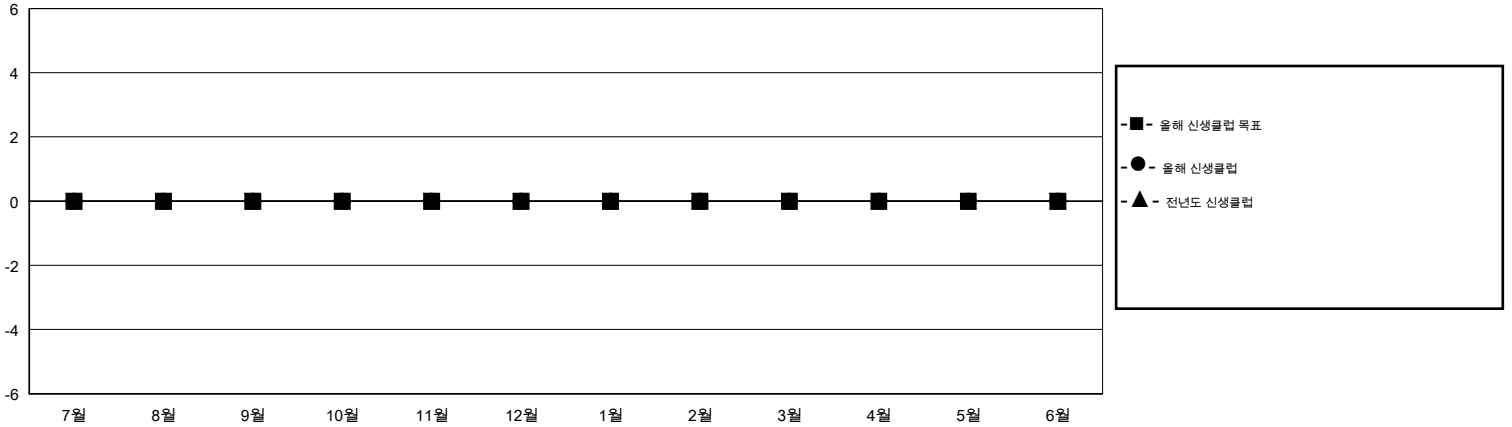

MONTHLY MEMBERSHIP PROGRESS REPORT

District 354 E

Results as of: 5/31/2014

GMT: BYEONG-DEOK KIM

장소 REPUBLIC OF KOREA

현장지역 GMT 5

클럽				
결과- 2013-2014				
사분기	신생클럽 목표	신생클럽	해산된 클럽	순증강/ 감소
7월/8월/9월	0	0	2	-2
10월/11월/12월	0	0	0	0
1월/2월/3월	0	0	0	0
4월/5월/6월	0	0	0	0

회원 1인당				
결과- 2013-2014				
사분기	신입회원 목표	총 추가회원	퇴회한 회원	순증강/ 감소
7월/8월/9월	10	133	126	7
10월/11월/12월	60	46	131	-85
1월/2월/3월	-20	101	108	-7
4월/5월/6월	-20	43	107	-64

목표 및 누적 신생클럽 수

목표 및 누적 회원수

해산된 클럽: 2	1명 이상의 신입회원을 등록한 75 CLUBS OF 109	성별 분포
		남성 2,977 (83.30%)
		여성 597 (16.70%)
퇴회회원	여기에 클릭하여 현황보고 내용 검토	가족단위 회원 0
작고 12		세대주 0
클럽해산 0		비 세대주 0
기타 460		
합계 472		